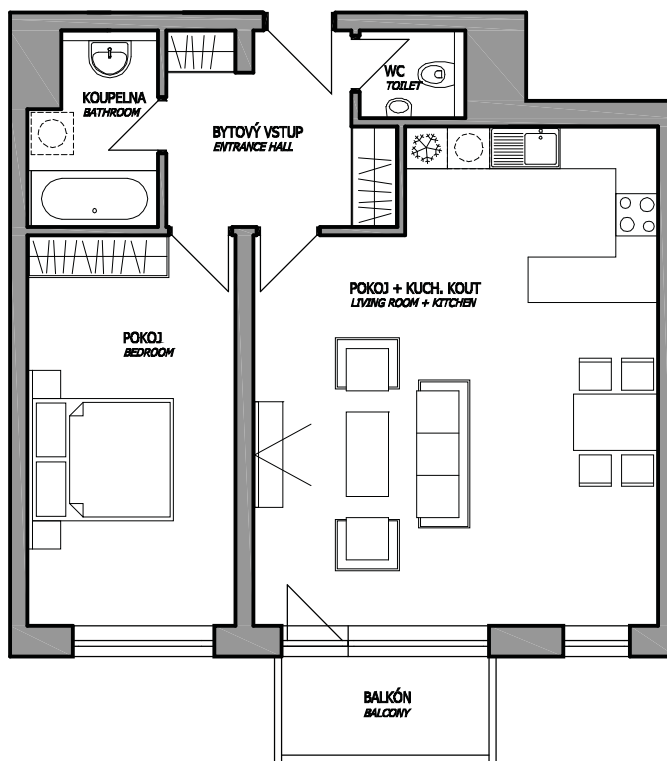

BYT 2A.2

2+KK s balkónem

BYT 2A.02		m ² /sqm
2A.02.01	BYTOVÝ VSTUP ENTRANCE HALL	8.05
2A.02.02	KOUPELNA BATHROOM	4.14
2A.02.03	WC TOILET	1.69
2A.02.04	POKOJ BEDROOM	17.12
2A.02.05	POKOJ + KUCH. KOUT LIVING ROOM + KITCHEN	37.37
UŽITNÁ PLOCHA BYTU / NET FLOOR AREA		68.37
2A.02.06	BALKÓN BALCONY	3.91