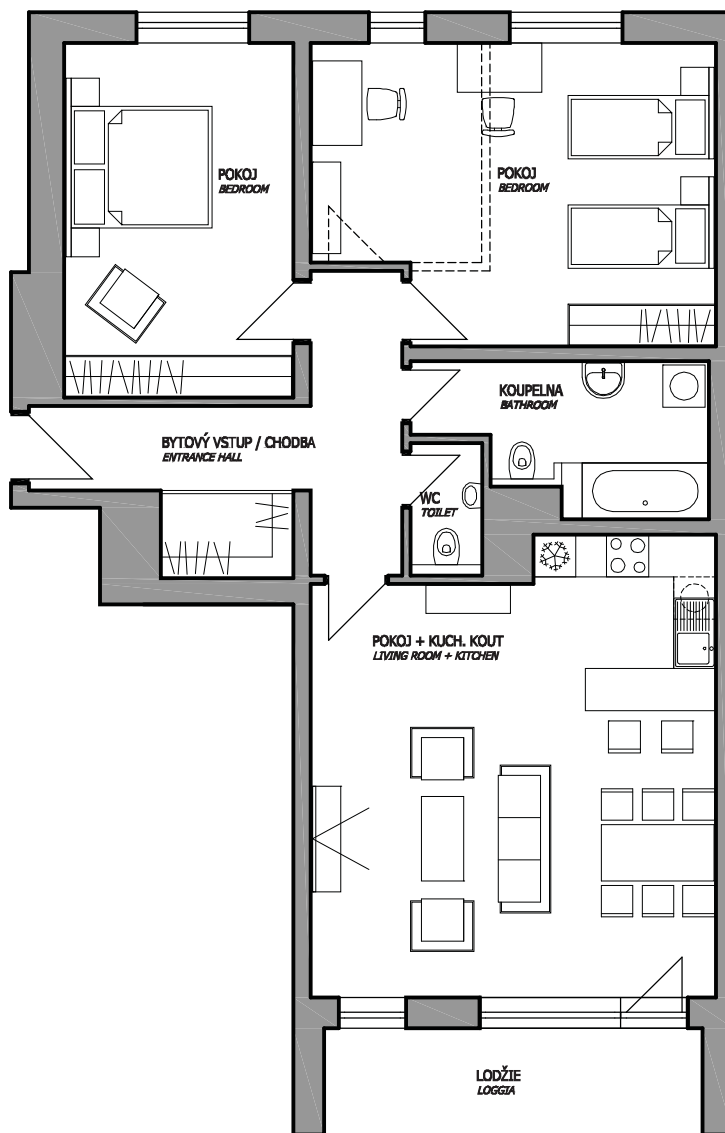

BYT 2A.3

3+KK (4+KK) s lodží

BYT 2A.03		m ² /sqm
2A.03.01	BYTŮVÝ VSTUP / CHODBA ENTRANCE HALL	12.98
2A.03.02	POKOJ + KUCH. KOUT LIVING ROOM + KITCHEN	36.00
2A.03.03	WC TOILET	1.64
2A.03.04	KOUPELNA BATHROOM	7.76
2A.03.05	POKOJ BEDROOM	22.63
2A.03.06	POKOJ BEDROOM	15.98
UŽITNÁ PLOCHA BYTU / NET FLOOR AREA		96.99
2A.03.07	LODŽIE LOGGIA	8.05