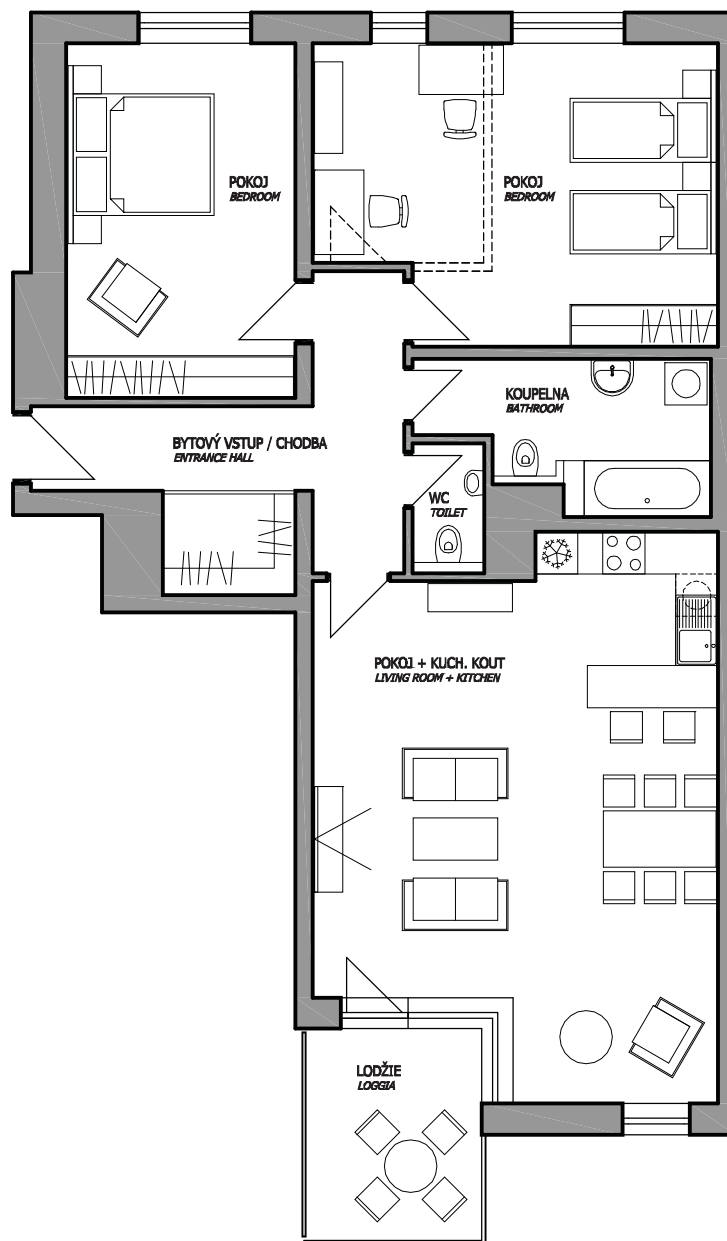

BYT 3A.3

3+KK (4+KK) s lodží

BYT 3A.03		m ² /sqm
3A.03.01	BYTOVÝ VSTUP / CHODBA ENTRANCE HALL	12.98
3A.03.02	POKOJ + KUCH. KOUT LIVING ROOM + KITCHEN	40.44
3A.03.03	WC TOILET	1.64
3A.03.04	KOUPELNA BATHROOM	7.76
3A.03.05	POKOJ BEDROOM	22.63
3A.03.06	POKOJ BEDROOM	15.98
UŽITNÁ PLOCHA BYTU / NET FLOOR AREA		101.43
3A.03.07	LODŽIE LOGGIA	7.32

0 1,0 2,0 5,0 m